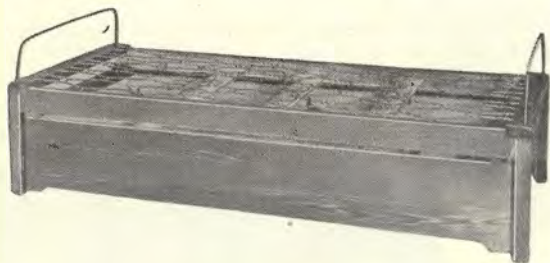

Pris komplett med tyg endast 22.50

Ett köp från Ikéa är alltid en god affär.

På toppen av modern sittkomfort

Modern länsfåtölj av högsta kvalitet

Fåtölj "MK" representerar det bästa svensk möbelindustri kan uppvisa. Den är mjuk och behaglig att sitta i och ger full vila åt hela kroppen. Rekommenderas till dem som önskar något extra i fråga om stil och kvalitet.

Pris komplett med tyg **207.00**

Pris med kundens tyg **167.50**

Fåtölj MK lanceras av oss vid årets S:t Eriksmässa i Stockholm

Lägsta Priser

BÄTTRE VILA
på våra omtyckta ottomaner...

Modell VILMAN — vår mest sålda möbel

Nr 43 Som ovanstående, men med resårförstärkning i båda bäddarna. Pris 62.00

Nr 44 Som ovanstående, men utan resårförstärkning. Pris 49.00

VILman och VILson är moderna, praktiska och prisbilliga.

VILSON — allt mer populär...